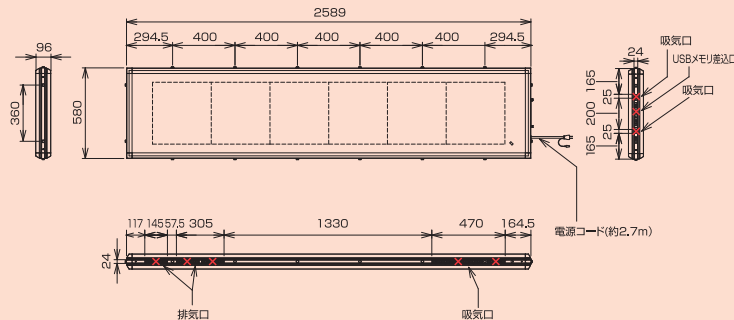

外観図(単位/mm)

×…吸排気口及びUSBメモリ差込口につきふさがりません。製品の寸法には、ボルト・ビス等の突起物は含まれておりません。

仕様

タイプ	大型ワイドタイプ	
型式(品番)	SQ4061BWR(両面)	SQ4061BZR(片面)
パネル数	1文字×6段(タテヨコ切替可能)	
ドットフォントと表示文字数	24×24ドットの場合 6文字表示 16×16ドットの場合 9文字表示 12×12ドットの場合 12文字2行表示	
一文字サイズ	396×376(24×24ドットの場合)	
表示画面サイズ(タテ置き時)	表示部:396×2256mm 飾り部含む:幅417mm×高2462mm	
表示色	表示部:赤色超高輝度φ5mmLED 飾り部:カラーRGB3in1LED、白色パワーLED	
外形寸法	2589×580×96mm	
質量	56.0kg	50.5kg
電源	AC100V 50/60Hz	
定格消費電力	通常時 最大400W(平均160W)	最大210W(平均84W)
電力	エコモード時 最大220W(平均88W)	最大120W(平均48W)
動作温湿度範囲	気温-10℃~+40℃ 湿度90%RH以下	
入力装置	リモコンユニット(製品に付属)	
オプション	USB延長ユニット:SS-SUBQ40	
	リモコンUSB延長ユニット:SS-SRU40B	
	ADSL屋外収納ボックス:SS-SMDDSL 製品本体に追加部品が必要となります。お問い合わせください。	
	無線LANユニット	
	外部接点入出力 製品本体に追加部品が必要となります。お問い合わせください。	