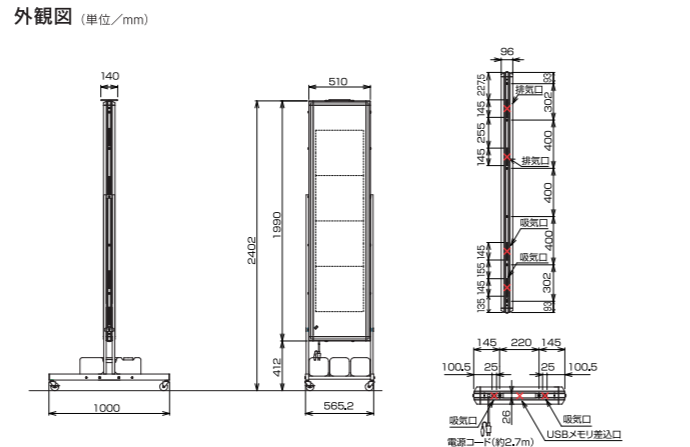

型 式 (品 番)	SQ4031BWY (両面)	SQ4031BZY (片面)
パネ ル 数	1文字×3段 (タテヨコ切替可能)	
ドットフォントと表示文字数 (リモコン・スマホ入力)	24×24ドットの場合 3文字表示 16×16ドットの場合 4.5文字表示 12×12ドットの場合 2文字8段表示	
一文字サイズ	396×376mm (24×24ドットの場合) 表示部: 396×1128mm 飾り部含む: 417×1265mm	
表示画面サイズ		
表示色	表示部: 黄金色超高輝度φ5mmLED 飾り部: カラーRGB3in1LED、白色パワーLED	
使用LED		
外形寸法	1386×485×107mm	1386×485×77mm
質量	17kg	14kg
電源	AC100V 50/60Hz	
定格消費電力	通常時 最大215W (平均86W)	最大122W (平均49W)
電力	エコモード時 最大119W (平均48W)	最大 64W (平均26W)
動作温度範囲	-10℃~+40℃ 湿度90%RH以下	
入力装置	リモコンユニット (製品に付属) 架台: SS-SSTQ40 ブラケット: AS-S3K USB延長ユニット: SS-SUBQ40 リモコンUSB延長ユニット: SS-SRU40B ADSL屋外収納ボックス: SS-SMDDSL	
オプション	無線LANユニット 外部接点入出力	

型 式 (品 番)	SQ4041BWY (両面)	SQ4041BZY (片面)
パネ ル 数	1文字×4段 (タテヨコ切替可能)	
ドットフォントと表示文字数 (リモコン・スマホ入力)	24×24ドットの場合 4文字表示 16×16ドットの場合 6文字表示 12×12ドットの場合 2文字8段表示	
一文字サイズ	396×376mm (24×24ドットの場合) 表示部: 396×1504mm 飾り部含む: 417×1863mm	
表示画面サイズ		
表示色	表示部: 黄金色超高輝度φ5mmLED 飾り部: カラーRGB3in1LED、白色パワーLED	
使用LED		
外形寸法	1990×510×96mm	
質量	29kg	23kg
電源	AC100V 50/60Hz	
定格消費電力	通常時 最大280W (平均112W)	最大160W (平均64W)
電力	エコモード時 最大156W (平均63W)	最大90W (平均36W)
動作温度範囲	-10℃~+40℃ 湿度90%RH以下	
入力装置	リモコンユニット (製品に付属) 架台: SS-SSTQ40 USB延長ユニット: SS-SUBQ40 リモコンUSB延長ユニット: SS-SRU40B ADSL屋外収納ボックス: SS-SMDDSL	
オプション	無線LANユニット 外部接点入出力	