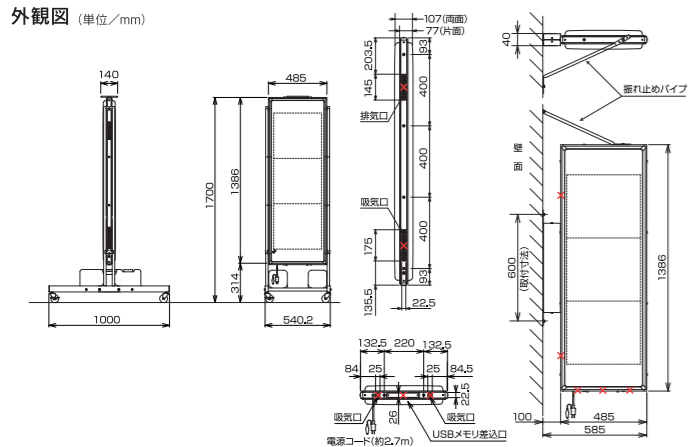

型 式 (品 番)	SQ4031BWY (両面)	SQ4031BZY (片面)
パネ ル 数	1文字×3段 (タテヨコ切替可能)	
ドットフォントと表示文字数 (リモコン・スマホ入力)	24×24ドットの場合 3文字表示 16×16ドットの場合 4.5文字表示 12×12ドットの場合 2文字8段表示	
一文字サイズ	396×376mm (24×24ドットの場合) 表示部: 396×1128mm 飾り部含む: 417×1265mm	
表示画面サイズ		
表示色	表示部: 黄金色超高輝度φ5mmLED 飾り部: カラーRGB3in1LED、白色パワーLED	
使用LED		
外形寸法	1386×485×107mm	1386×485×77mm
質量	17kg	14kg
電源	AC100V 50/60Hz	
定格消費電力	通常時 最大215W (平均86W)	最大122W (平均49W)
電力	エコモード時 最大119W (平均48W)	最大 64W (平均26W)
動作温度範囲	-10℃~+40℃ 湿度90%RH以下	
入力装置	リモコンユニット (製品に付属) 架台: SS-SSTQ40 ブラケット: AS-S3K USB延長ユニット: SS-SUBQ40 リモコンUSB延長ユニット: SS-SRU40B ADSL屋外収納ボックス: SS-SMDDSL	
オプション	無線LANユニット 外部接点入出力	

型 式 (品 番)	SQ4041BWY (両面)	SQ4041BZY (片面)
パネ ル 数	1文字×4段 (タテヨコ切替可能)	
ドットフォントと表示文字数 (リモコン・スマホ入力)	24×24ドットの場合 4文字表示 16×16ドットの場合 6文字表示 12×12ドットの場合 2文字8段表示	
一文字サイズ	396×376mm (24×24ドットの場合) 表示部: 396×1504mm 飾り部含む: 417×1863mm	
表示画面サイズ		
表示色	表示部: 黄金色超高輝度φ5mmLED 飾り部: カラーRGB3in1LED、白色パワーLED	
使用LED		
外形寸法	1990×510×96mm	
質量	29kg	23kg
電源	AC100V 50/60Hz	
定格消費電力	通常時 最大280W (平均112W)	最大160W (平均64W)
電力	エコモード時 最大156W (平均63W)	最大90W (平均36W)
動作温度範囲	-10℃~+40℃ 湿度90%RH以下	
入力装置	リモコンユニット (製品に付属) 架台: SS-SSTQ40 USB延長ユニット: SS-SUBQ40 リモコンUSB延長ユニット: SS-SRU40B ADSL屋外収納ボックス: SS-SMDDSL	
オプション	無線LANユニット 外部接点入出力	