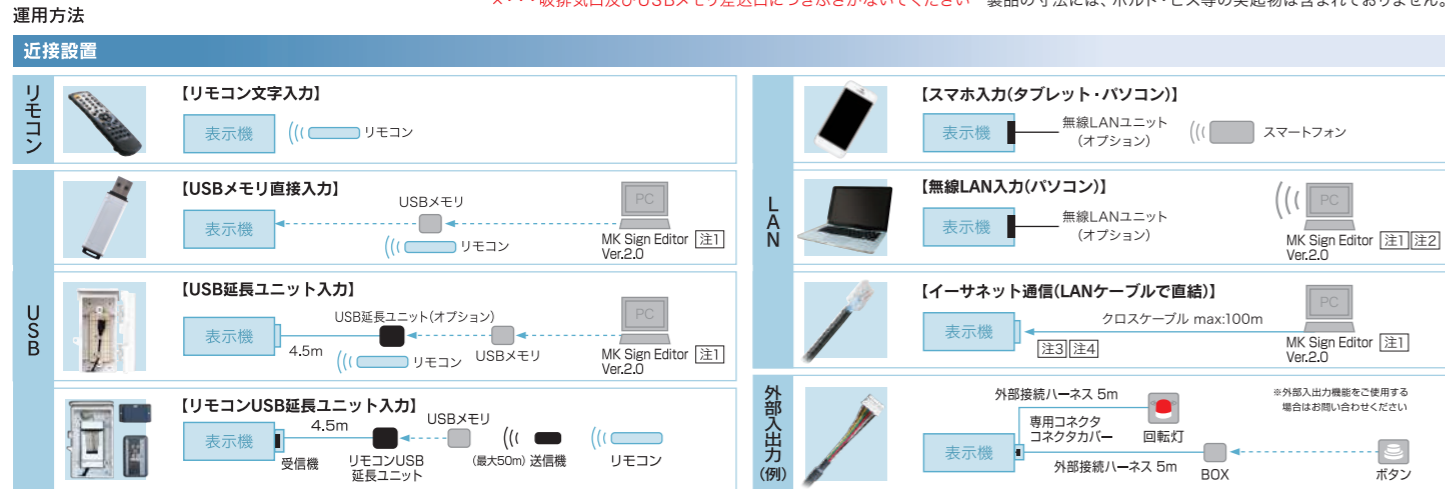

※吸排気口及びUSBメモリ差込口につきふさがりません。製品の寸法には、ボルト・ビス等の突起物は含まれておりません。