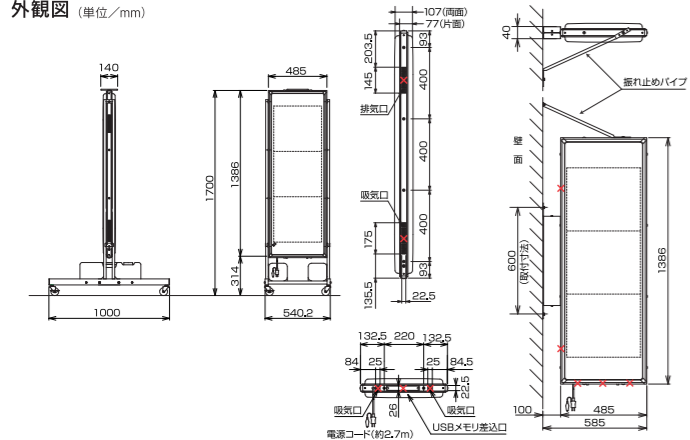

SQ4031B仕様

型 式 (品 番)	SQ4031BWR (両面)	SQ4031BZR (片面)
パ ネ ル 数	1文字×3段 (タテヨコ切替可能)	
ドットフォントと表示文字数	24×24ドットの場合 3文字表示 16×16ドットの場合 4.5文字表示 12×12ドットの場合 2文字6段表示	
一文字サイズ	396×376mm (24×24ドットの場合)	
表示画面サイズ	表示部: 396×1128mm 飾り部含む: 417×1265mm	
使用LED	表示部: 赤色超高輝度φ5mmLED 飾り部: カラーRGB3in1LED、白色パワーLED	
外形寸法	1386×485×107mm	1386×485×77mm
質量	17kg	14kg
電源	AC100V 50/60Hz	
定格消費電力	通常時 最大215W (平均86W)	最大122W (平均49W)
電力	エコモード時 最大119W (平均48W)	最大 64W (平均26W)
動作温度湿度範囲	-10℃~+40℃ 湿度90%RH以下	
入力装置	リモコンユニット (製品に付属)	
オ プ シ ョ ン	架台: SS-SSTQ40	
	ブラケット: AS-S3K	
	USB延長ユニット: SS-SUBQ40	
	リモコンUSB延長ユニット: SS-SRU40B	
	ADSL屋外収納ボックス: SS-SMDDSL <small>製品本体に追加部品が必要となります。お問い合わせください。</small>	
	無線LANユニット <small>製品本体に追加部品が必要となります。お問い合わせください。</small>	
	外部接点入出力 <small>製品本体に追加部品が必要となります。お問い合わせください。</small>	

外観図 (単位/mm)

SQ4041B仕様

型 式 (品 番)	SQ4041BWR (両面)	SQ4041BZR (片面)
パ ネ ル 数	1文字×4段 (タテヨコ切替可能)	
ドットフォントと表示文字数	24×24ドットの場合 4文字表示 16×16ドットの場合 6文字表示 12×12ドットの場合 2文字8段表示	
一文字サイズ	396×376mm (24×24ドットの場合)	
表示画面サイズ	表示部: 396×1504mm 飾り部含む: 417×1863mm	
使用LED	表示部: 赤色超高輝度φ5mmLED 飾り部: カラーRGB3in1LED、白色パワーLED	
外形寸法	1990×510×96mm	
質量	29kg	23kg
電源	AC100V 50/60Hz	
定格消費電力	通常時 最大280W (平均112W)	最大160W (平均64W)
電力	エコモード時 最大156W (平均63W)	最大90W (平均36W)
動作温度湿度範囲	-10℃~+40℃ 湿度90%RH以下	
入力装置	リモコンユニット (製品に付属)	
オ プ シ ョ ン	架台: SS-SSTQ40	
	USB延長ユニット: SS-SUBQ40	
	リモコンUSB延長ユニット: SS-SRU40B	
	ADSL屋外収納ボックス: SS-SMDDSL <small>製品本体に追加部品が必要となります。お問い合わせください。</small>	
	無線LANユニット <small>製品本体に追加部品が必要となります。お問い合わせください。</small>	
	外部接点入出力 <small>製品本体に追加部品が必要となります。お問い合わせください。</small>	