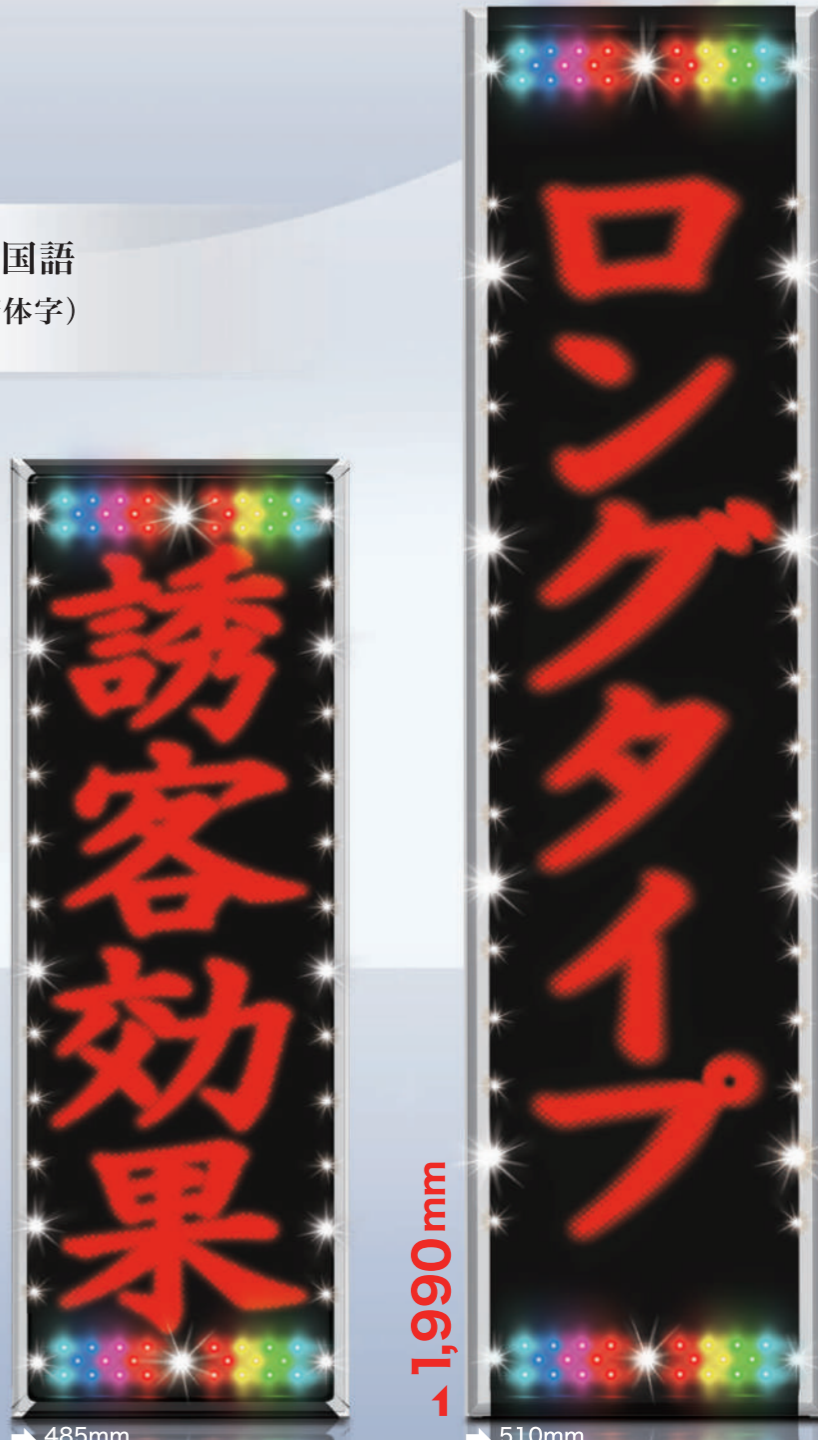

SQ4031B仕様

型 式 (品 番)	SQ4031BWR (両面)	SQ4031BZR (片面)
パ ネ ル 数	1文字×3段 (タテヨコ切替可能)	
ドットフォントと表示文字数	24×24ドットの場合 3文字表示 16×16ドットの場合 4.5文字表示 12×12ドットの場合 2文字6段表示	
一文字サイズ	396×376mm (24×24ドットの場合)	
表示画面サイズ	表示部: 396×1128mm 飾り部含む: 417×1265mm	
使用LED	表示部: 赤色超高輝度φ5mmLED 飾り部: カラーRGB3in1LED、白色パワーLED	
外形寸法	1386×485×107mm	1386×485×77mm
質量	17kg	14kg
電源	AC100V 50/60Hz	
定格消費電力	通常時 最大215W (平均86W)	最大122W (平均49W)
電力	エコモード時 最大119W (平均48W)	最大 64W (平均26W)
動作温度湿度範囲	-10℃~+40℃ 湿度90%RH以下	
入力装置	リモコンユニット (製品に付属)	
オ プ シ ョ ン	架台: SS-SSTQ40	
	ブラケット: AS-S3K	
	USB延長ユニット: SS-SUBQ40	
	リモコンUSB延長ユニット: SS-SRU40B	
	ADSL屋外収納ボックス: SS-SMDDSL <small>製品本体に追加部品が必要となります。お問い合わせください。</small>	
	無線LANユニット <small>製品本体に追加部品が必要となります。お問い合わせください。</small>	
	外部接点入出力 <small>製品本体に追加部品が必要となります。お問い合わせください。</small>	

外観図 (単位/mm)

SQ4041B仕様

型 式 (品 番)	SQ4041BWR (両面)	SQ4041BZR (片面)
パ ネ ル 数	1文字×4段 (タテヨコ切替可能)	
ドットフォントと表示文字数	24×24ドットの場合 4文字表示 16×16ドットの場合 6文字表示 12×12ドットの場合 2文字8段表示	
一文字サイズ	396×376mm (24×24ドットの場合)	
表示画面サイズ	表示部: 396×1504mm 飾り部含む: 417×1863mm	
使用LED	表示部: 赤色超高輝度φ5mmLED 飾り部: カラーRGB3in1LED、白色パワーLED	
外形寸法	1990×510×96mm	
質量	29kg	23kg
電源	AC100V 50/60Hz	
定格消費電力	通常時 最大280W (平均112W)	最大160W (平均64W)
電力	エコモード時 最大156W (平均63W)	最大90W (平均36W)
動作温度湿度範囲	-10℃~+40℃ 湿度90%RH以下	
入力装置	リモコンユニット (製品に付属)	
オ プ シ ョ ン	架台: SS-SSTQ40	
	USB延長ユニット: SS-SUBQ40	
	リモコンUSB延長ユニット: SS-SRU40B	
	ADSL屋外収納ボックス: SS-SMDDSL <small>製品本体に追加部品が必要となります。お問い合わせください。</small>	
	無線LANユニット <small>製品本体に追加部品が必要となります。お問い合わせください。</small>	
	外部接点入出力 <small>製品本体に追加部品が必要となります。お問い合わせください。</small>	

外観図 (単位/mm)

SQ4031B 赤 ストアサイン
SQ4041B クオリエ

超高輝度最新型 高品質なLED表示機

発見力×アピール力=誘客率アップ
超高輝度屋外LED表示機

日本語・英語・韓国語
中国語 (簡体字/繁体字)

全周白色
フラッシュが際立つ!!

- 最新の超高輝度赤LEDを採用 (ドミナント波長615nm)
- 視認力抜群のユニバーサルカラーを採用

新色
スカーレット