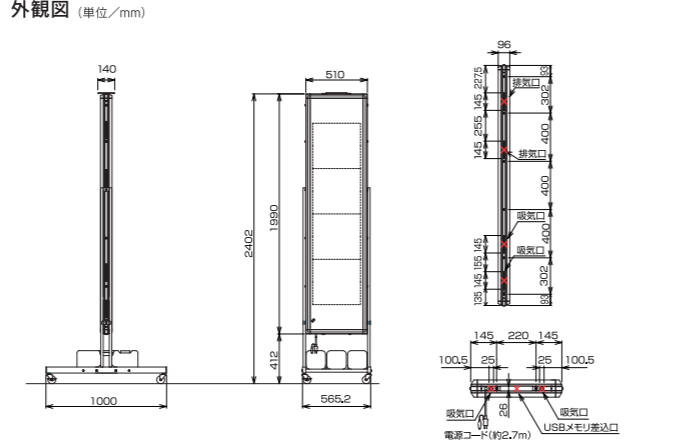

外観図 (単位/mm)