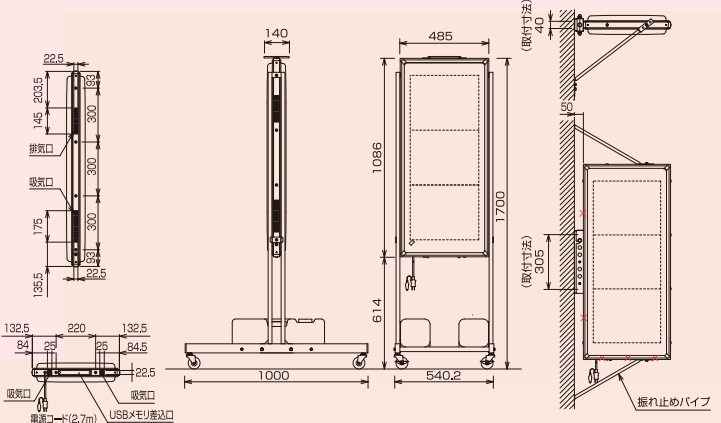

外観図 (単位/mm)