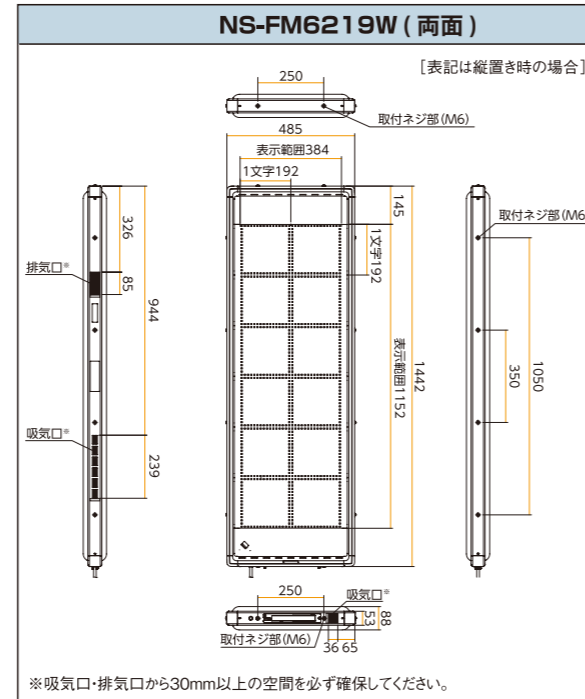

他にも便利な
こんな機能

USBメモリ採用

データ転送は、小型・軽量で持ち運びが容易なUSBメモリを採用しました。

<USB規格>
USB2.0/USB1.1 準拠*

*上記規格を満たすすべてのものについて動作を保証するものではありません。

時刻自動補正機能

時刻を自動的に補正します。正確な時刻を表示することが可能です。
※インターネットに接続している必要があります。

12:34

コンテンツ入力方法

■お客様がスマートフォン・タブレット・PCで入力

■お客様が販売店に依頼

外部機器リンク機能

■ 接点入力

当表示機に接続した外部機器(スイッチなど)からの入力に応じてチャンネルを切り替えることができます。

■ 外部信号出力

当表示機に接続した外部機器を制御することができます。(外部機器は2つ接続可能)

例: 電子音報知器、回転灯を接続した場合。

ワンタッチ切替
専用リモコンのボタン、スグスマ3の画面タッチ操作で外部信号出力ON/OFFの切替ができます。

チャンネル連動切替
チャンネル連動を設定したチャンネル表示中に外部機器がオンになります。

※接続する外部機器は別途電源を準備する必要があります。
※接続する外部機器によって、信号変換器が必要になります。

本体仕様

品番	NS-FM6219W (両面)
表示サイズ	約384(W) × 1,152(H)mm(縦置き時)
表示文字数	6文字2段(1文字のサイズが16×16ドットの時)
1文字あたりのドット構成	12×12、16×16、20×20、24×24、32×32 ドット(ドット構成で表示文字数が変わります。)
発光素子	超高輝度チップ型LED
表示部	表示色:RGB各色32階調(32,768色使用)
輝度切り替え	自動切り替え(3段階) / 手動切り替え(8段階)
タイマー	営業タイマー / チャンネルタイマー / 優先タイマー
外部I/F	① USBポート ② LAN ③ 接点入力 ④ 外部信号出力
表示動作数	文章:83種類 イメージ:77種類
電源電圧	AC100V(50/60Hz)
消費電力	最大:約430W 待機時:約30W
環境条件	気温:-10~40℃ 相対湿度:10~90%(ただし結露しないこと)
外形寸法	約485(W) × 1,442(H) × 88(D)mm
質量	約16.9Kg
設置状況	屋外仕様

■ オプション USBメモリ / 専用スタンド縦型 / 無線LANルータ / 3Gルータ

外觀図 (単位:mm)