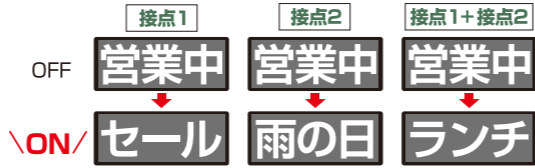

コンテンツ入力方法

■お客様がスマートフォン・タブレット・PCで入力

■お客様が販売店に依頼

外部機器リンク機能

■ 接点入力

当表示機に接続した外部機器(スイッチなど)からの入力に応じてチャンネルを切り替えることができます。

■ 外部信号出力

当表示機に接続した外部機器を制御することができます。(外部機器は2つ接続可能)

例: 電子音報知器、回転灯を接続した場合。

ワンタッチ切替
専用リモコンのボタン、スグスマ3の画面タッチ操作で外部信号出力ON/OFFの切替ができます。

チャンネル連動切替
チャンネル連動を設定したチャンネル表示中に外部機器がオンになります。

※接続する外部機器は別途電源を準備する必要があります。
※接続する外部機器によって、信号変換器が必要になります。

本体仕様

品番	NS-FM6219W (両面)
表示サイズ	約384(W) × 1,152(H)mm(縦置き時)
表示文字数	6文字2段(1文字のサイズが16×16ドットの時)
1文字あたりのドット構成	12×12、16×16、20×20、24×24、32×32 ドット(ドット構成で表示文字数が変わります。)
発光素子	超高輝度チップ型LED
表示部	表示色:RGB各色32階調(32,768色使用)
輝度切り替え	自動切り替え(3段階) / 手動切り替え(8段階)
タイマー	営業タイマー / チャンネルタイマー / 優先タイマー
外部I/F	① USBポート ② LAN ③ 接点入力 ④ 外部信号出力
表示動作数	文章:83種類 イメージ:77種類
電源電圧	AC100V(50/60Hz)
消費電力	最大:約430W 待機時:約30W
環境条件	気温:-10~40℃ 相対湿度:10~90%(ただし結露しないこと)
外形寸法	約485(W) × 1,442(H) × 88(D)mm
質量	約16.9Kg
設置状況	屋外仕様