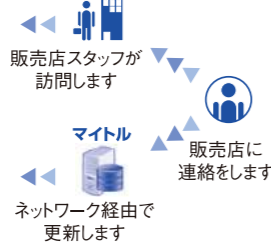

コンテンツ入力方法

■お客様がスマートフォン・タブレット・PCで入力

■お客様が販売店に依頼

外部機器リンク機能

■ 接点入力

当表示機に接続した外部機器(スイッチなど)からの入力に応じてチャンネルを切り替えることができます。

■ 外部信号出力

当表示機に接続した外部機器を制御することができます。(外部機器は2つ接続可能)

例: 電子音報知器、回転灯を接続した場合。

ワンタッチ切替
専用リモコンのボタン、スグスマ3の画面タッチ操作で外部信号出力ON/OFFの切替ができます。

チャンネル連動切替
チャンネル連動を設定したチャンネル表示中に外部機器がオンになります。

※接続する外部機器は別途電源を準備する必要があります。
※接続する外部機器によって、信号変換器が必要になります。

本体仕様

品番	NS-FM6219W (両面)
表示サイズ	約384(W) × 1,152(H)mm(縦置き時)
表示文字数	6文字2段(1文字のサイズが16×16ドットの時)
1文字あたりのドット構成	12×12、16×16、20×20、24×24、32×32 ドット(ドット構成で表示文字数が変わります。)
発光素子	超高輝度チップ型LED
表示部	表示色:RGB各色32階調(32,768色使用)
輝度切り替え	自動切り替え(3段階) / 手動切り替え(8段階)
タイマー	営業タイマー / チャンネルタイマー / 優先タイマー
外部I/F	① USBポート ② LAN ③ 接点入力 ④ 外部信号出力
表示動作数	文章:83種類 イメージ:77種類
電源電圧	AC100V(50/60Hz)
消費電力	最大:約430W 待機時:約30W
環境条件	気温:-10~40℃ 相対湿度:10~90%(ただし結露しないこと)
外形寸法	約485(W) × 1,442(H) × 88(D)mm
質量	約16.9Kg
設置状況	屋外仕様