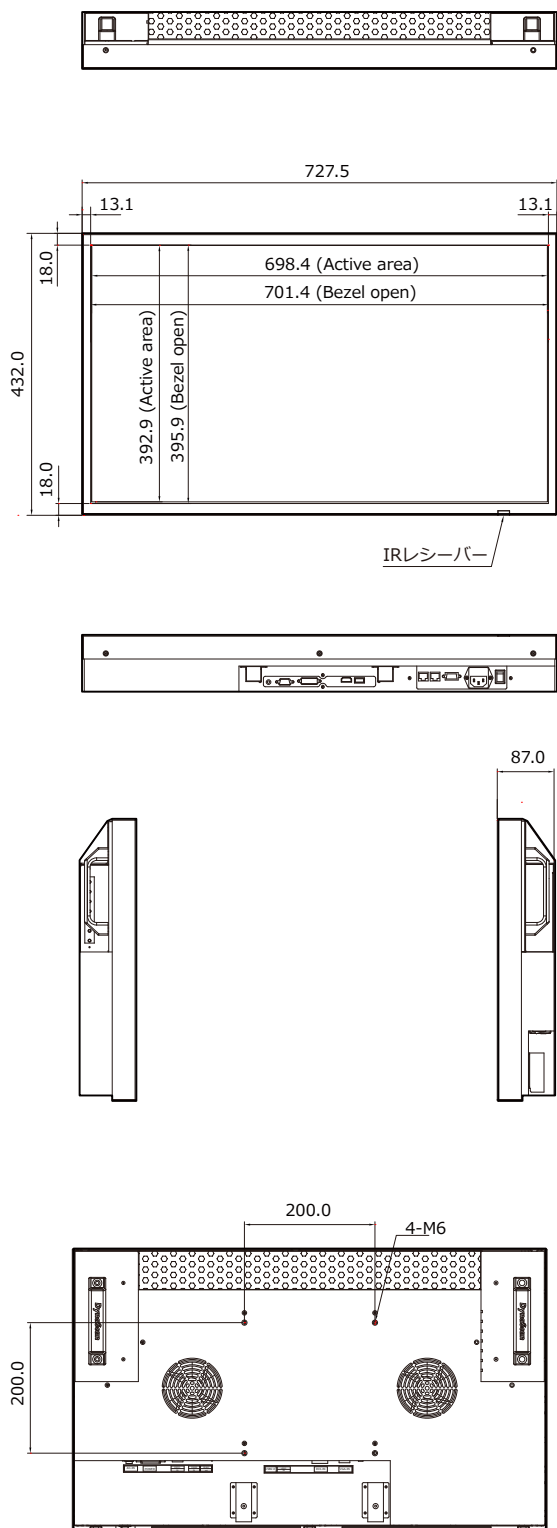

仕様

パネル	LCD パネルサイズ	32型 (31.55インチ)
	解像度 (画素)	1920 x 1080
	バックライト	LED
	色温度 (工場出荷時設定)	D65 (6500 K)
	輝度	2500 cd/m ²
	色深度	8 bits
	コントラスト比 (標準値)	3000 : 1
	応答速度(標準値)	12 ms
	視野角 (上下、左右)	178° / 178°
	バックライト寿命 (標準値)	100,000 hrs
	黒化現象-耐熱性	最大110°C (Hi-Tni採用)
	電源	内部
	定格電圧	100-240V ~ 50/60Hz
	消費電力 (標準 / 最大)	120 W / 185 W
電源	消費電力 (標準 / 最大)	120 W / 185 W
電源	パワーセーブモード	5 W 以下
機構	ベゼル幅 (上/下/左/右)	18 / 18 / 13.1 / 13.1 mm
	キャビネット色	黒
	本体外形寸法(幅x高さx奥行)	727.5 x 432 x 87 mm
	本体質量	13.5 kg
機能	設置方向	縦置き / 横置き
	VESA準拠 (取付ピッチ)	200 x 200 mm
	キャリングハンドル	○
	ユーザー インターフェース表示言語	英語
入力端子	デジチェーン制御	RJ-45 (RS-485)
	外光センサー	○
	オン/オフ時間設定	○
	HDMI	x1 (1080p)
外部コントロール	DVI-D (24ピン)	x1
	USB接続端子	x1 (USB メモリ再生)
	VGA	x1
環境条件	RS-232 (D-SUB 9ピン)	In x1
	RJ-45	x1 (RS-485)
	動作温度	0°~ 45° C
適合規格	保存温度	-20°~60° C
	湿度	10% ~ 80% (結露無きこと)
適合規格	CE / FCC / RoHS / VCCI / PSE	

寸法

単位: mm

接続端子面