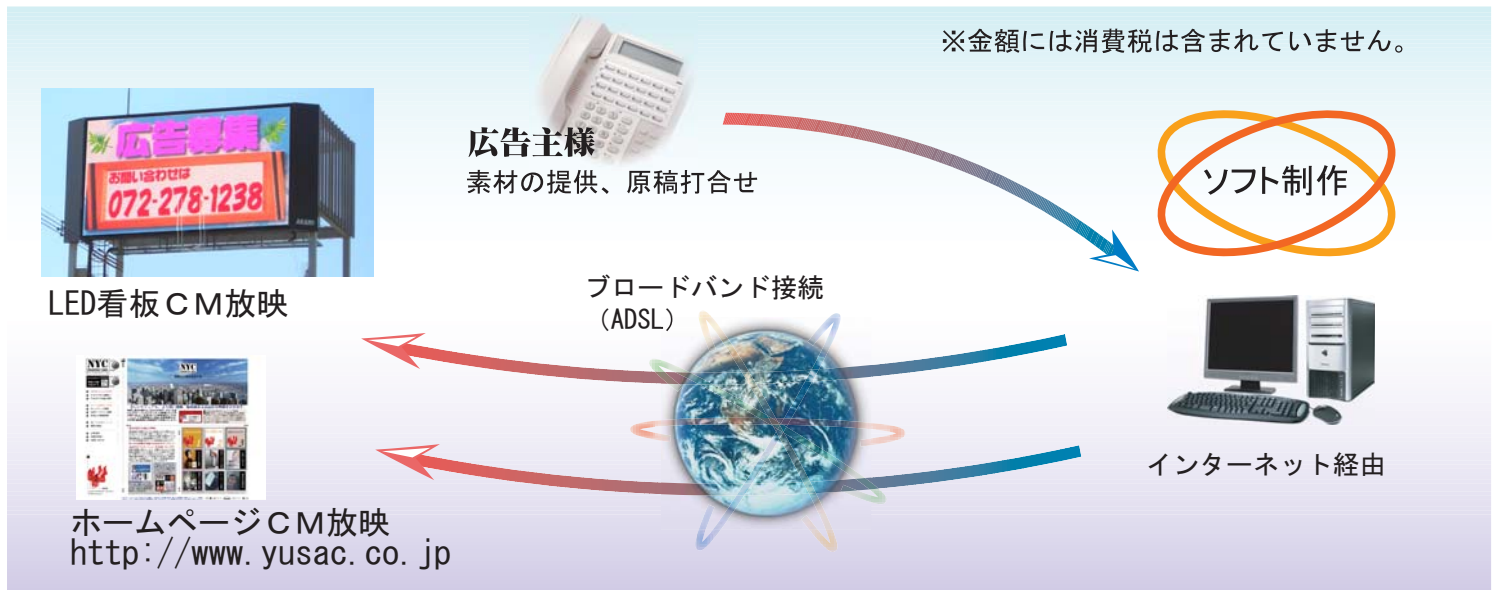

CM放映サイトでの放映サービス

放映運営管理会社のCM放映サイトで御社CMの無料掲載サービス
ご希望により御社ホームページ用に加工致します。(有料)

放映料金 (15秒CM)	価格
1ヶ月契約(スポット含む)	300,000円
3ヶ月契約	250,000円
6ヶ月契約	220,000円
1年契約 大 価 特	200,000円

※30秒以上CMの場合はご相談下さい。

CM制作費	通常料金
初期制作費	100,000円
一部変更	50,000円
全変更費用	100,000円

※金額には消費税は含まれていません。