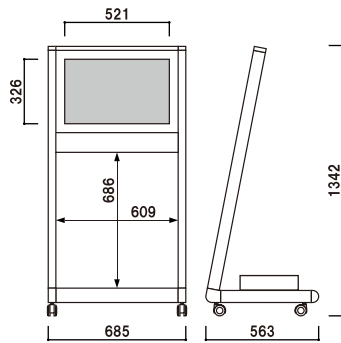

メニューモニターでCM放映

専用モニターでCMを放映することで、売れ筋商品を短決に伝えることができます。動画なので静止看板やポスターより情報量を多く伝えることができ、さらに変更も簡単です。

お得なモニターセット

イメージ画像

NYC モニター屋内用

液晶 24.1 型 付き (ゴールド・ブラック)

●仕様

本体：アルミ押し型材
ベース：(フレーム)アルミ押し型材
ディスプレイ：NEC 液晶 24.1型 LCD2470WNX
(マルチシンク液晶ディスプレイ)
解像度(H×V)：1,920×1,200画素
電源入力：AC100V～240V 50Hz/60Hz
入力コネクタ：PC
重量：21.3kg

MV-24G

MV-24B

NYC モニター屋内用

液晶 32 V 型 付き (シルバー・ブラック)

●仕様

本体：アルミ押し型材
ベース：(フレーム)アルミ押し型材
ディスプレイ：NEC 液晶 32型 LCD3210
(液晶ディスプレイ)
解像度(H×V)：1,366×768画素
電源入力：AC100V～240V 50Hz/60Hz
入力コネクタ：PC ビデオ 音声
重量：48.6kg

MV-32TS

MV-32TB

専用出力機 (USBフラッシュメモリ対応)

●本体正面

●本体裏面

●仕様

解像度：1,280×768画素 電源入力：AC100V 50Hz/60Hz 入力コネクタ：USB/RJ-45
表示コンテンツ：(動画) MPEG-1/MPEG-2/MPEG-4 表示コンテンツ：(動画) WMV9/XviD/RMP4
表示コンテンツ：(静止画) JPEG/GIF/Animated GIF/PNG 表示コンテンツ：(音声) MPEG1-Audio-Layers1/2
表示コンテンツ：(音声) MP3/OGG/AC3/WMA 外観寸法(幅×高さ×奥行)：231×44×169.4mm 重量：1.2kg