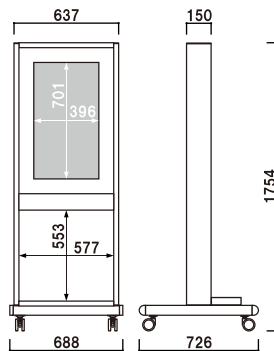

MV-24G

MV-24B

NYC モニター屋内用

液晶 32 V 型 付き (シルバー・ブラック)

●仕様

本体：アルミ押し型材
ベース：(フレーム)アルミ押し型材
ディスプレイ：NEC 液晶 32型 LCD3210
(液晶ディスプレイ)
解像度(H×V)：1,366×768画素
電源入力：AC100V～240V 50Hz/60Hz
入力コネクタ：PC ビデオ 音声
重量：48.6kg

MV-32TS

MV-32TB

専用出力機 (USBフラッシュメモリ対応)

●本体正面

●本体裏面

●仕様

解像度：1,280×768画素 電源入力：AC100V 50Hz/60Hz 入力コネクタ：USB/RJ-45
表示コンテンツ：(動画) MPEG-1/MPEG-2/MPEG-4 表示コンテンツ：(動画) WMV9/XviD/RMP4
表示コンテンツ：(静止画) JPEG/GIF/Animated GIF/PNG 表示コンテンツ：(音声) MPEG1-Audio-Layers1/2
表示コンテンツ：(音声) MP3/OGG/AC3/WMA 外観寸法(幅×高さ×奥行)：231×44×169.4mm 重量：1.2kg