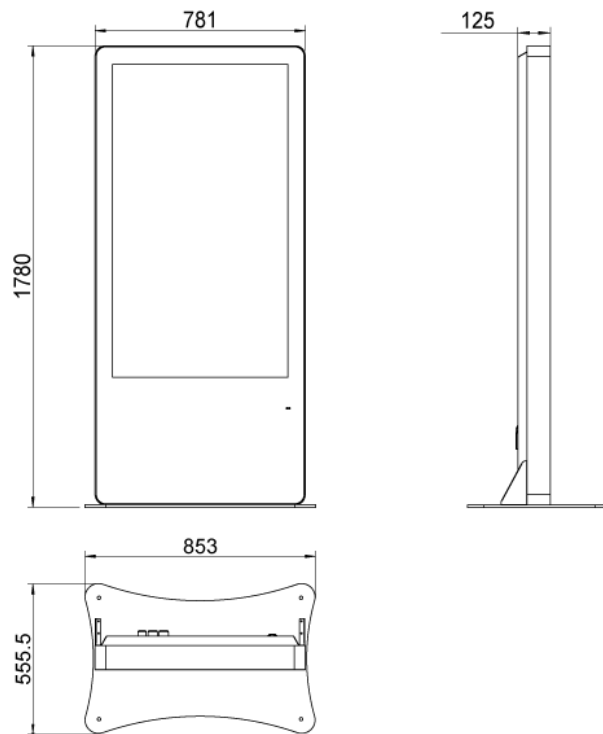

メディアプレーヤーやデジタルサイネージ用PCとの組合せで、WEBコンテンツの配信やスケジュール管理など様々な機能やコンテンツの配信が可能になります。また、CMS (中央管理サーバー) を使った一元管理システムの構築も可能です。

■ 技術仕様

画面サイズ	55型
有効表示領域	677×1206mm
表示画素数	1920×1080 16:9ワイド
輝度	1500cd/㎡
対応メモリ機器	SD、USB2.0
動画データ	コンテナ:MP4、AVI、MPEG、MOV、MKV 動画コーデック:MPEG-1、MPEG-2、AVI(3.11)、XVID、H.264 音声コーデック:MPEG-1 Layers I、II、III2.0、MPEG-4 AAC-LC 5.1/HE-AAC 5.1/BSAC 2.0、WAV、24-bit linear PCM 7.1
静止画データ	BMP、JPEG、PNG、GIF
防水・防塵性能	IP55相当
再生方法	自動 (写真・動画混在再生)
オーディオ出力	内蔵スピーカー
映像入力	HDMI×1

電源	AC100~240V
動作可能周囲温度	0~50度
本体寸法	781(幅)×1780(高)×125(奥)mm
土台寸法	853(幅)×10(高)×555.5(奥)mm

■ 寸法図

単位 mm