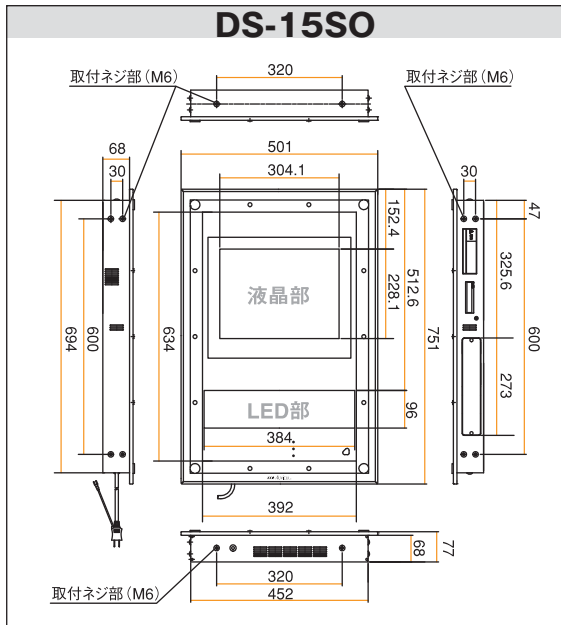

■外觀図 (単位:mm)

注意

安全にお使いいただくために
ご使用前に取扱説明書をよくお読みの上、正しくお使いください。
表示された正しい電源・電圧でお使いください。
故障や漏電の場合、感電するおそれがあります。

日本ユーザック株式会社

〒547-0027 大阪市都島区中野町 4-9-5
TEL: 06-6353-3356 FAX: 06-6353-3352 [受付時間 平日9:00 ~ 18:00]
日本ユーザックホームページ http://www.yusac.com

信頼とサービスの行き届い 当店で