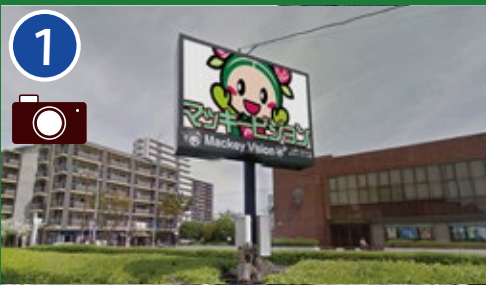

近鉄河内天美駅前マッキービジョン

媒体名	近鉄河内天美駅前マッキービジョン
設置場所	近鉄河内天美駅出口を出てすぐロータリーの植え込み設置、テナントCMだけではなく、松原市役所のCMも放映中。
仕様	画面サイズ：3,200×1,600mm(約140インチ) 解像度：160×80ピクセル パネル数：10×5(50枚) (1パネル：20mmピッチ)
放映時間	6:00～22:00(16時間)

マッキービジョン 地域に密着したビジョン