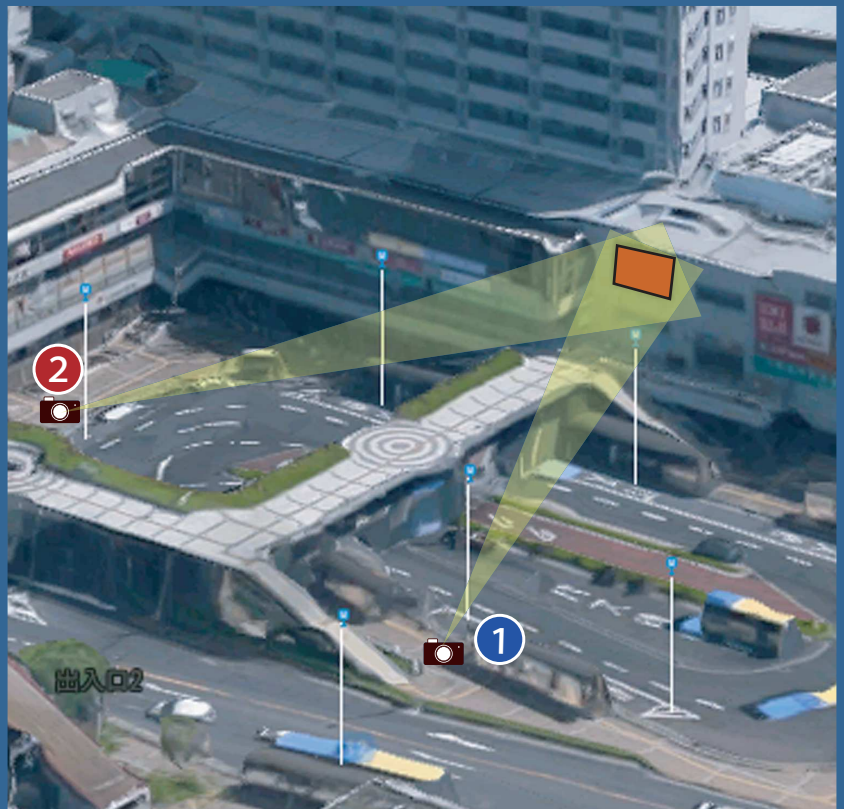

近鉄河内松原駅前ビジョン

媒体名	近鉄河内松原駅前ビジョン (ゆめニティまつばら)
住所	大阪府松原市上田3丁目6-1
設置場所	近鉄河内松原駅と直結のゆめニティまつばらに設置。 テナントCMと一緒に近隣店舗のCMも放映中。
仕様	画面サイズ：4,800×2,800mm(約220インチ) 解像度：192×112ピクセル パネル数：12×7(84枚) (1パネル：25mmピッチ)
放映時間	6:00～22:00(16時間)

ゆめニティまつばら 大型多目的ショッピングゾーン

近鉄河内松原駅と直結しているので通勤通学だけではなく買い物やイベントへの来場者など多くの方が利用されています。ユニクロやスギ薬局、近商ストア等大手企業がテナントとして入っており、松原市役所からの広報案内所もあります。

お問い合わせ

日本ユーザック株式会社
〒540-0003 大阪市中央区森ノ宮中央 2-7-20
ユーザック法円坂ビル 8F
TEL 06-6949-2256 / FAX06-6949-2252