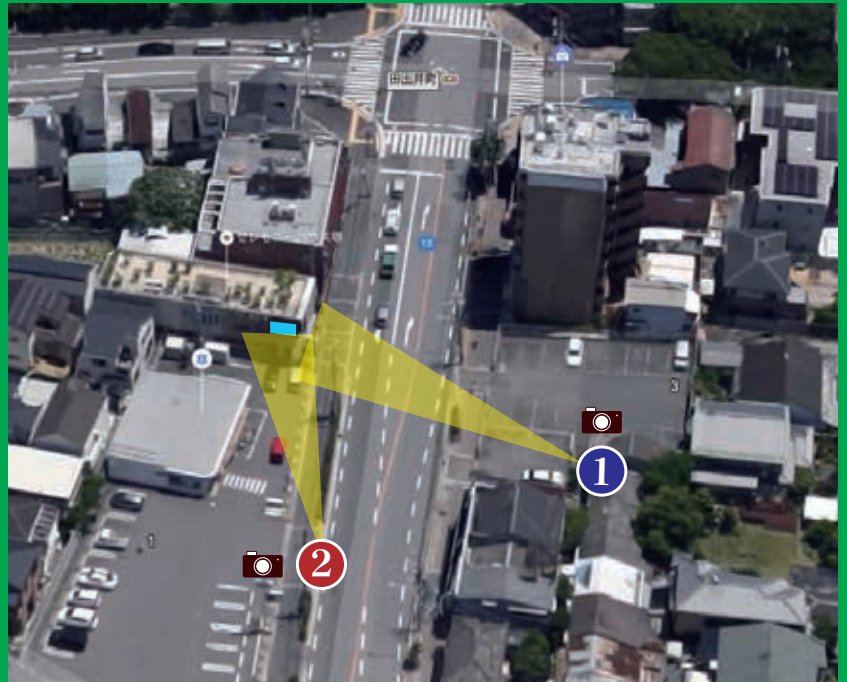

セレサビジョン

媒体名	セレサビジョン
住所	大阪府堺市堺区南田出井町 4 丁 1 番 28 号
設置場所	J R堺駅 道路沿い 家族葬専用ホールセレモニーハウス堺 外壁に設置
仕様	画面サイズ：3,200×1,600mm(約 141 インチ) 解像度：160×80 ピクセル パネル数：10×5 (50 枚) (1 パネル：20mm ピッチ)
放映時間	6:00 ~ 22:00 (16 時間)

家族葬専用ホールセレモニーハウス堺 セレサビジョン

セレモニーハウス堺（外壁）府道 12 号線沿い
J R堺駅道路沿いに設置されている為、通勤・通学の方々に効果があります。
また、近辺には大浜公園・エンターテインメントショッピングパークがあり、
施設を利用する家族など、幅広い層への広告アピールが可能です。

お問い合わせ

日本ユーザック株式会社
〒540-0003 大阪市中央区森ノ宮中央 2-7-20
ユーザック法円坂ビル 8F
TEL 06-6949-2256 / FAX06-6949-2252