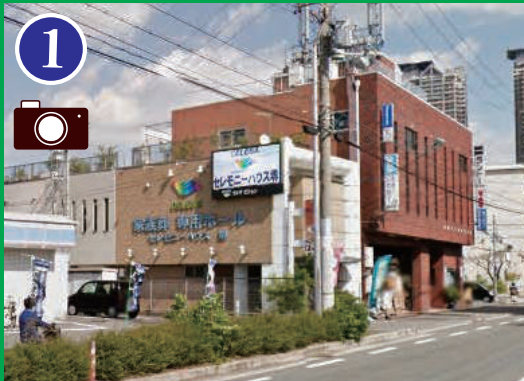

セレサビジョン

媒体名	セレサビジョン
住所	大阪府堺市堺区南田出井町 4 丁 1 番 28 号
設置場所	J R堺駅 道路沿い 家族葬専用ホールセレモニーハウス堺 外壁に設置
仕様	画面サイズ：3,200×1,600mm(約 141 インチ) 解像度：160×80 ピクセル パネル数：10×5 (50 枚) (1 パネル：20mm ピッチ)
放映時間	6:00 ~ 22:00 (16 時間)

家族葬専用ホールセレモニーハウス堺 セレサビジョン

セレモニーハウス堺（外壁）府道 12 号線沿い
J R堺駅道路沿いに設置されている為、通勤・通学の方々に効果があります。
また、近辺には大浜公園・エンターテインメントショッピングパークがあり、
施設を利用する家族など、幅広い層への広告アピールが可能です。

お問い合わせ

日本ユーザック株式会社
〒540-0003 大阪市中央区森ノ宮中央 2-7-20
ユーザック法円坂ビル 8F
TEL 06-6949-2256 / FAX06-6949-2252